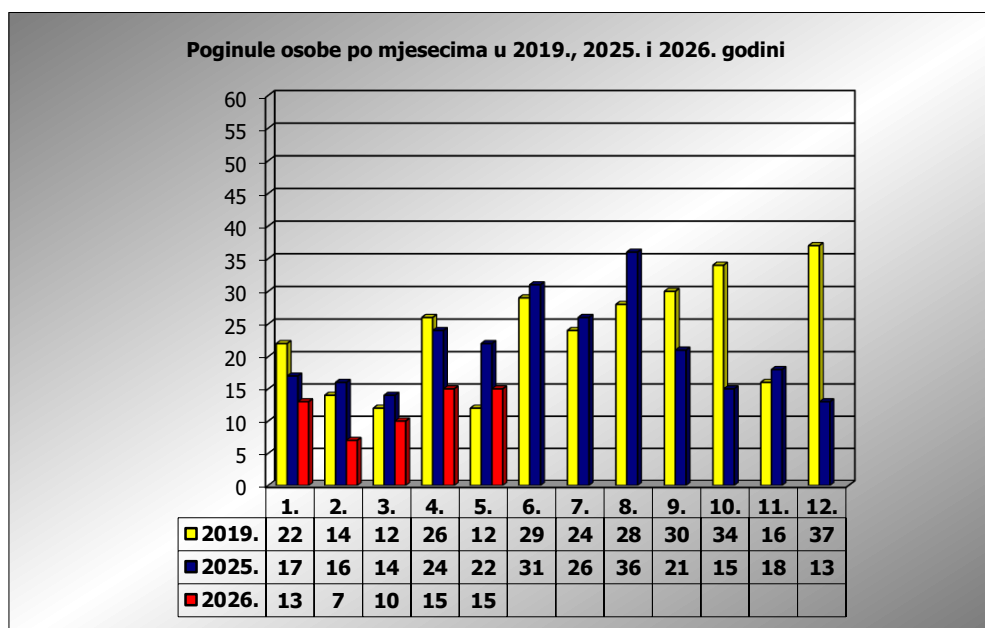

PRIKAZ POGINULIH OSOBA U PROMETNIM NESREĆAMA U 2026. GODINI U REPUBLICI HRVATSKOJ PO MJESECIMA
(usporedba s **2019.*** i 2025. godinom)

mjesec	poginuli			2026./2019.		2026./2025.	
	2019. g.	2025. g.	2026. g.				
siječanj	22	17	13	-40,9%	-9	-23,5%	-4
veljača	14	16	7	-50,0%	-7	-56,3%	-9
ožujak	12	14	10	-16,7%	-2	-28,6%	-4
travanj	26	24	16	-38,5%	-10	-33,3%	-8
svibanj	12	22	15	25,0%	3	-31,8%	-7
lipanj	29	31					
srpanj	24	26					
kolovoz	28	36					
rujan	30	21					
listopad	34	15					
studeni	16	18					
prosinac	37	13					

I-III	48	47	30	-37,5%	-18	-36,2%	-17
I-IV	74	71	46	-37,8%	-28	-35,2%	-25
I-V	86	93	61	-29,1%	-25	-34,4%	-32

* Referentna godina Nacionalnog plana sigurnosti cestovnog prometa RH za razdoblje od 2021. do 2030.

V. mjesec - podaci s danom 18.05.2019., 2025. i 2026.